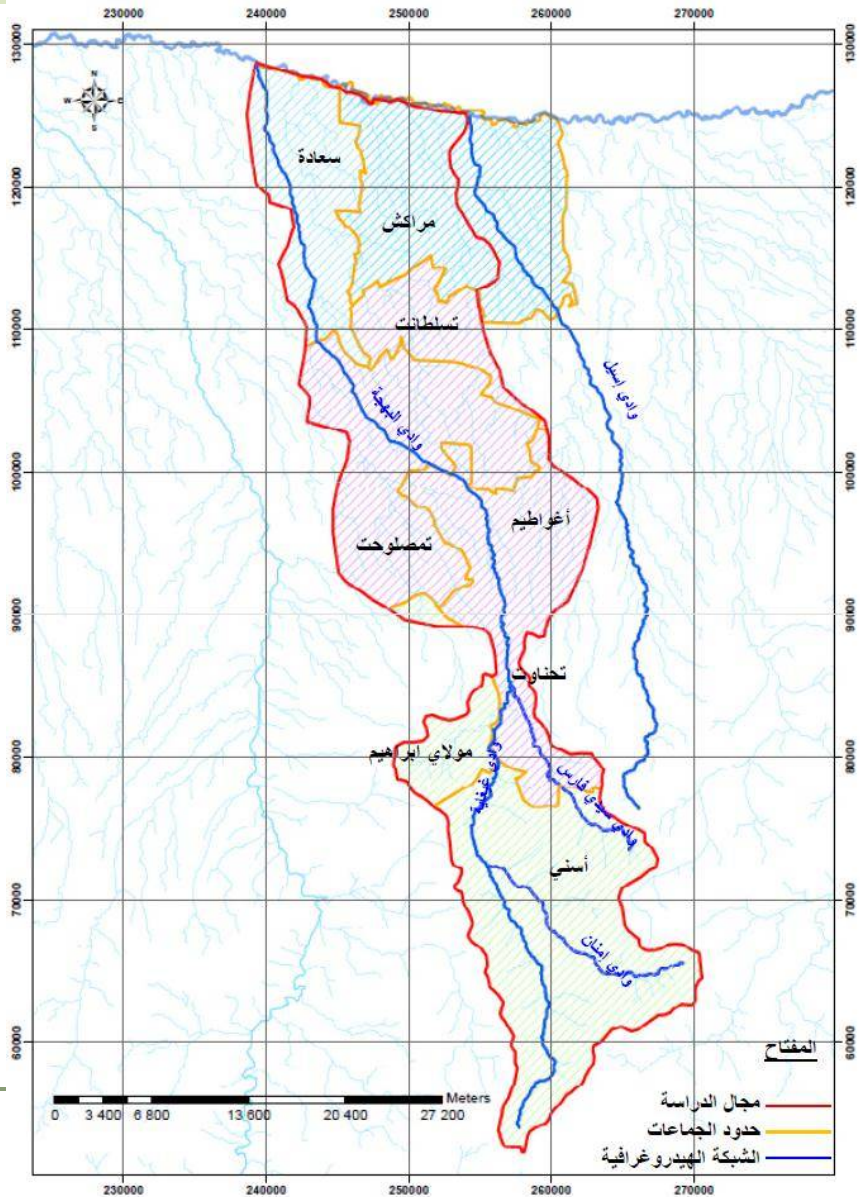

)....

(

-

.3

-

-

-

-

•
•

25

(

.)

100

20

-
-

■

2.6 :

3

136 :

التوزيع الشهري للتساقطات بعالية الحوض ومنسوب المياه السطحية بمحطة تحنوت (1968/2012)