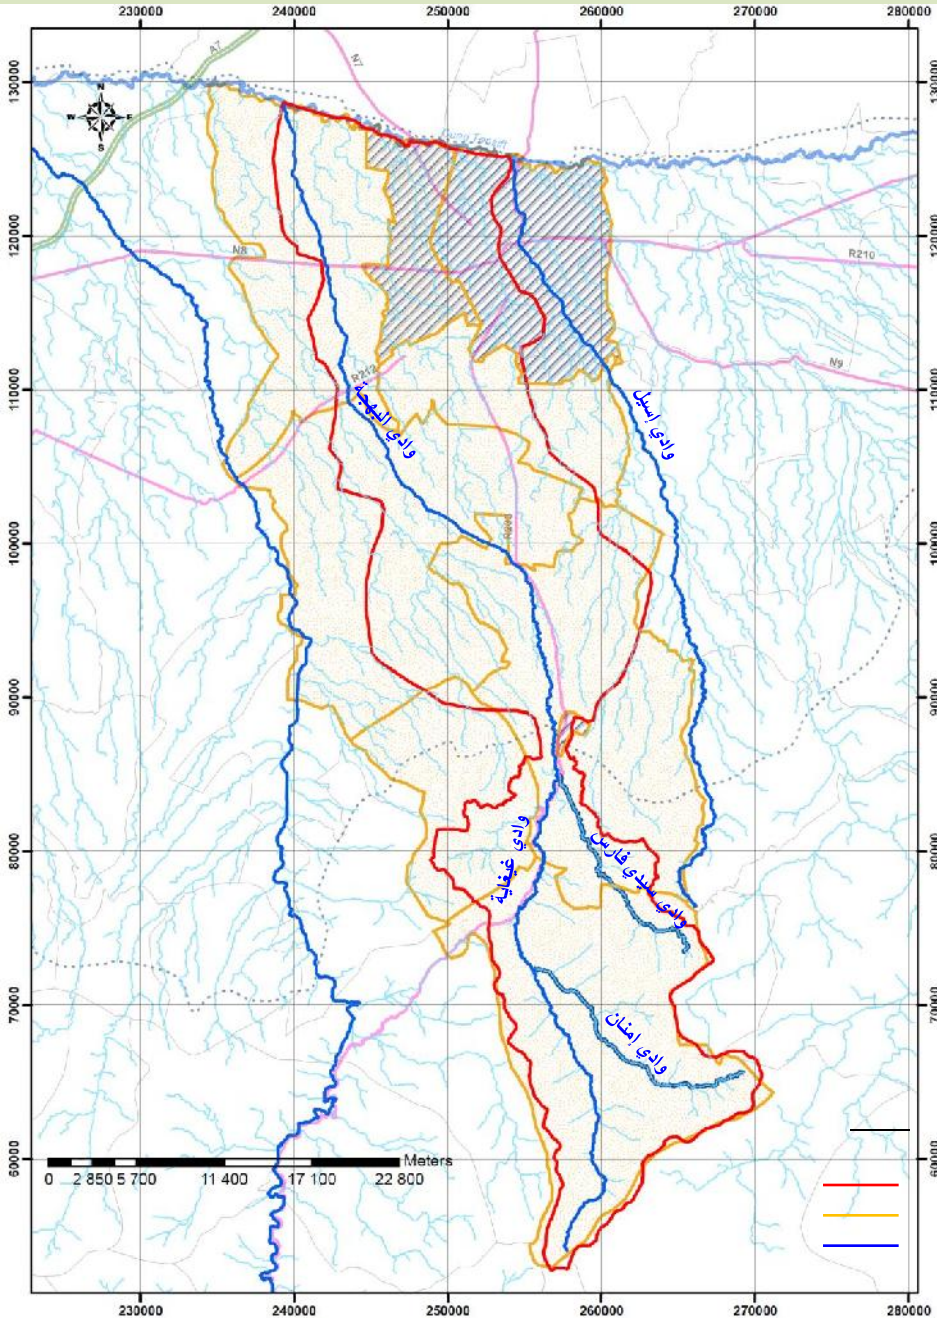

NOVEC / GOPA / RODECO

:

:

.KFW

:

2 860 :

2016

2015

:

-

.

(

.)

.

1

. 2

•

■

•

■

التساقطات بالحوض ومنسوب المياه السطحية بمحطة تحناوت (ملم) (1968/2012)

3

48 :

3

2.6 :

3

136 :

التوزيع الشهري للتساقطات بعالية الحوض ومنسوب المياه السطحية بمحطة تحنوت (1968/2012)